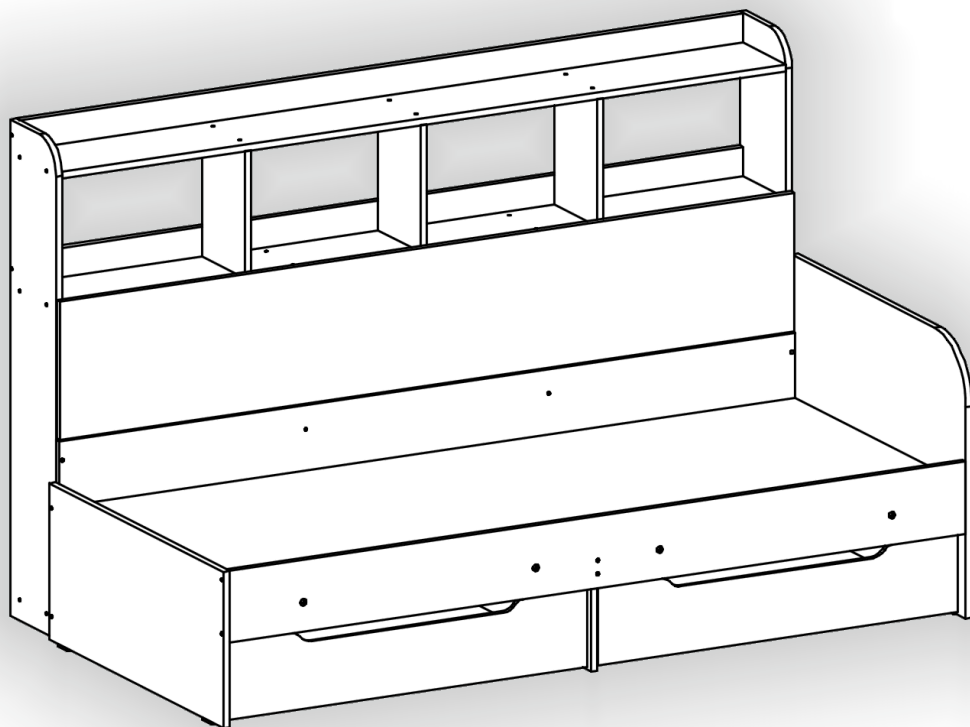

# Ліжко дитяче «Соня-6»

## Kids bed «Sonya-6»

Д-1932, Ш-1053, В-1175, мм.  
L-1932, W-1053, H-1175, mm.

Інструкція збірки  
Assembly instruction

1

[pehotin@gmail.com](mailto:pehotin@gmail.com)  
[pehotin.com.ua](http://pehotin.com.ua)