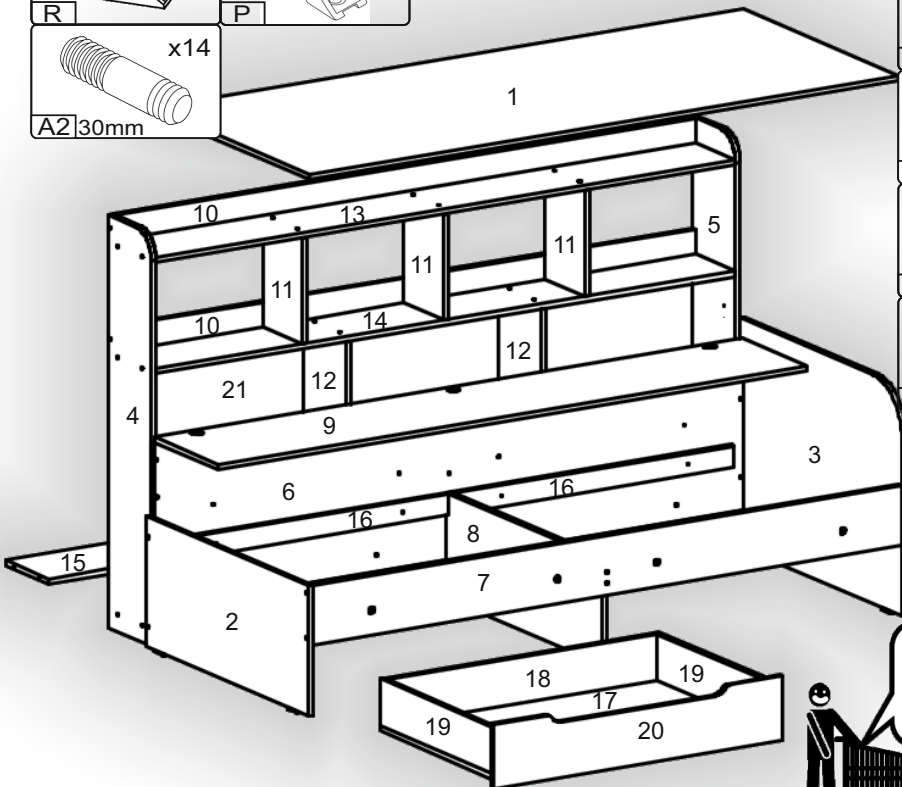

Соня-6/Sonya-6

№	довжина(мм) length(mm)	ширина(мм) width(mm)	кількість quantity	№	довжина(мм) length(mm)	ширина(мм) width(mm)	кількість quantity
1.	1895	795	1	11	300**	204	3
2.	834*	370**	1	12	714*	220	2
3.	834*	650**	1	13	1868**	220	1
4.	1172*	220*	1	14	1868*	220	1
5.	1172*	220*	1	15	1868	220	1
6.	1900*	470**	1	16	870	60	4
7.	1900**	170	1	17	900	600	2
8.	800	300*	1	18	868*	132	2
9.	1896**	328**	1	19	600*	132*	4
10	1860*	70	2	20	930**	180**	2
				21	1898	742	1

2