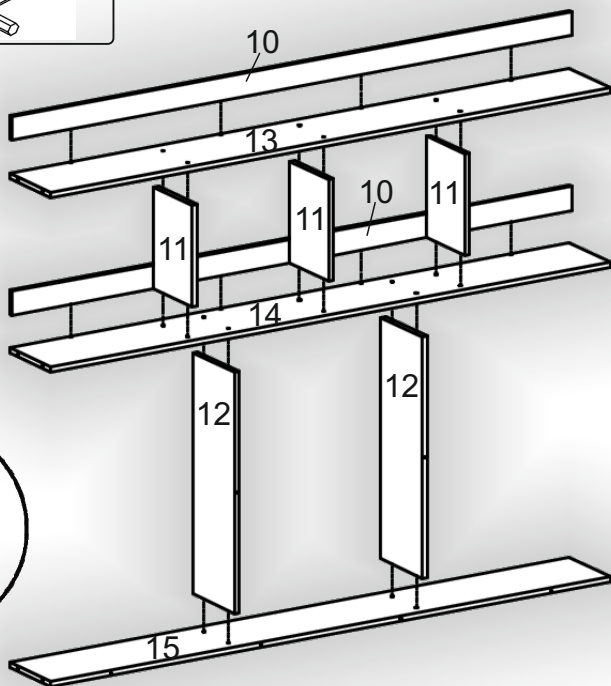

## Kids bed «Sonya-6»

Д-1932, Ш-1053, В-1175, мм.  
L-1932, W-1053, H-1175, mm.

Інструкція збірки  
Assembly instruction

1

[pehotin@gmail.com](mailto:pehotin@gmail.com)  
[pehotin.com.ua](http://pehotin.com.ua)

Соня-6/Sonya-6

№	довжина(мм) length(mm)	ширина(мм) width(mm)	кількість quantity	№	довжина(мм) length(mm)	ширина(мм) width(mm)	кількість quantity
1.	1895	795	1	11	300**	204	3
2.	834*	370**	1	12	714*	220	2
3.	834*	650**	1	13	1868**	220	1
4.	1172*	220*	1	14	1868*	220	1
5.	1172*	220*	1	15	1868	220	1
6.	1900*	470**	1	16	870	60	4
7.	1900**	170	1	17	900	600	2
8.	800	300*	1	18	868*	132	2
9.	1896**	328**	1	19	600*	132*	4
10	1860*	70	2	20	930**	180**	2
				21	1898	742	1

2

1.

2.

4

3.

5

4.

6