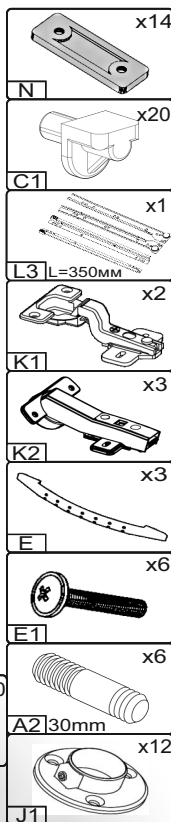

Зроблено в Україні ТМ «Pehotin»
Made in Ukraine by «Pehotin»

Ліжко дитяче «Орбіта»

Kids bed «Orbit»

Д -1950, Ш-885, В-1670, мм.

L-1950, W-885, H-1670, mm.

Інструкція збірки
Assembly instruction

1

pehotin@gmail.com
pehotin.com.ua

Упаковка №1/Package №1

№	довжина(мм) length(mm)	ширина(мм) width(mm)	кількість quantity
1.	1900*	320	1
2.	1900*	320	1
3.	1900	700	1
4.	1516*	160*	1
5.	1516*	160*	1
6.	1516**	120*	2
7.	732**	150	1
8.	732**	150	1
9.	884**	200	1
10.	300*	400	1
11.	300*	400	1
12.	1350*	450	1
13.	250*	340	4
14.	1350*	434	1
15.	1280**	376	1
16.	510**	312**	1
17.	1296	730	1
18.	645	320	1
19.	146**	312**	1
20.	274	355	1

Упаковка №2/Package №2

№	довжина(мм) length(mm)	ширина(мм) width(mm)	кількість quantity
21.	732**	320	1
22.	1184**	732	1
23.	730*	400	1
24.	300	100	1
25.	1264*	350	1
26.	1516*	732	1
27.	1516*	150*	1
28.	1516*	150	1
29.	376	70	1
30.	700	716	1
31.	334*	100	2
32.	274*	100	1

5

7.

H

8.

6

9.

-  x60
-  3.5x16 x26
-  x2
-  x20
-  x2
-  x4
-  L=696MM x1
-  x2
-  x3