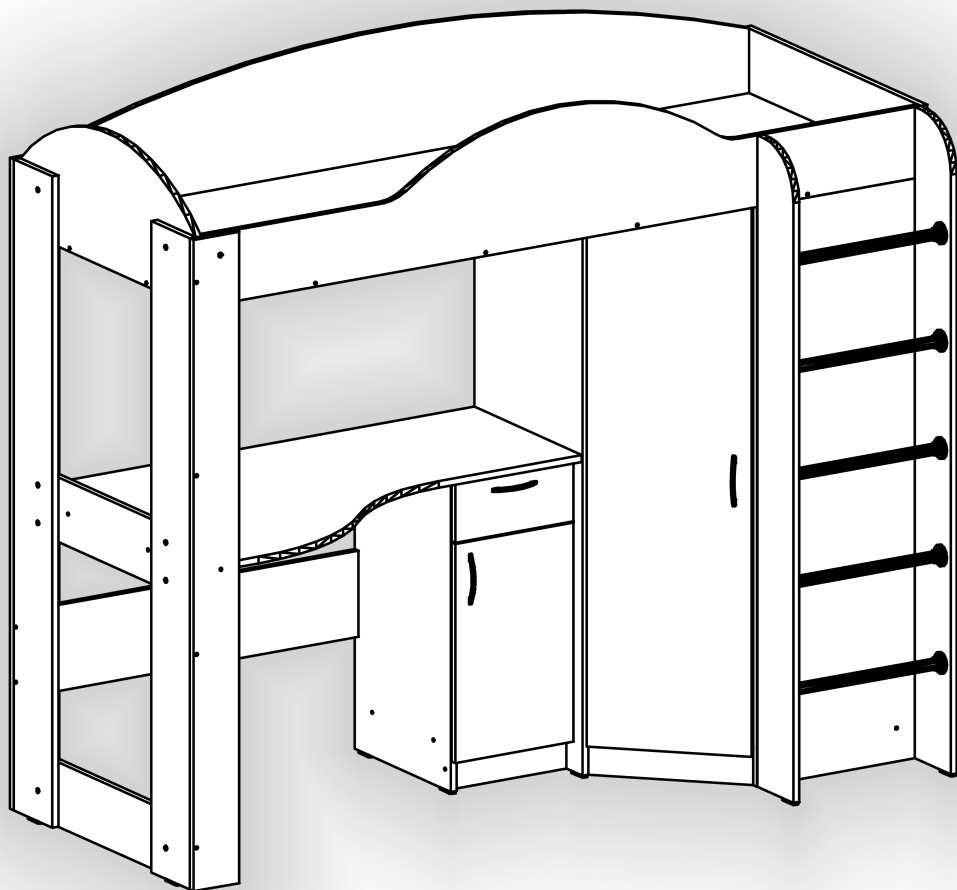

Зроблено в Україні ТМ «Pehotin»
Made in Ukraine by «Pehotin»

Ліжко дитяче «Орбіта»

Kids bed «Orbit»

Д -1950, Ш-885, В-1670, мм.

L-1950, W-885, H-1670, mm.

Інструкція збірки
Assembly instruction

1

pehotin@gmail.com
pehotin.com.ua