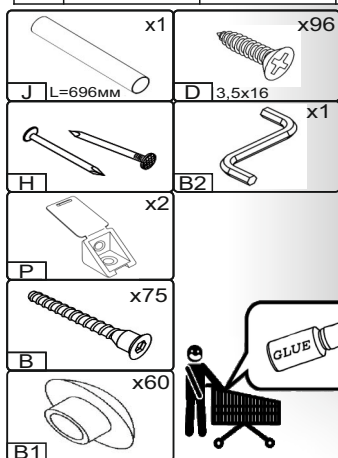

Зроблено в Україні ТМ «Pehotin»
Made in Ukraine by «Pehotin»

Ліжко дитяче «Орбіта»

Kids bed «Orbit»

Д -1950, Ш-885, В-1670, мм.

L-1950, W-885, H-1670, mm.

Інструкція збірки
Assembly instruction

1

pehotin@gmail.com
pehotin.com.ua

Упаковка №1/Package №1

№	довжина(мм) length(mm)	ширина(мм) width(mm)	кількість quantity
1.	1900*	320	1
2.	1900*	320	1
3.	1900	700	1
4.	1516*	160*	1
5.	1516*	160*	1
6.	1516**	120*	2
7.	732**	150	1
8.	732**	150	1
9.	884**	200	1
10.	300*	400	1
11.	300*	400	1
12.	1350*	450	1
13.	250*	340	4
14.	1350*	434	1
15.	1280**	376	1
16.	510**	312**	1
17.	1296	730	1
18.	645	320	1
19.	146**	312**	1
20.	274	355	1

Упаковка №2/Package №2

№	довжина(мм) length(mm)	ширина(мм) width(mm)	кількість quantity
21.	732**	320	1
22.	1184**	732	1
23.	730*	400	1
24.	300	100	1
25.	1264*	350	1
26.	1516*	732	1
27.	1516*	150*	1
28.	1516*	150	1
29.	376	70	1
30.	700	716	1
31.	334*	100	2
32.	274*	100	1

5

7.

H

8.

6

9.

-  x60
-  3.5x16 x26
-  x2
-  x20
-  x2
-  x4
-  L=696MM x1
-  x2
-  x3