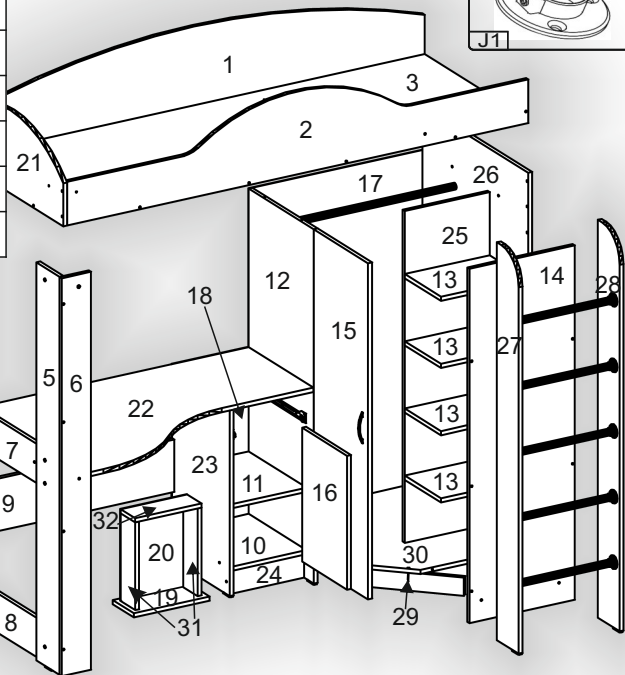

Зроблено в Україні ТМ «Pehotin»
Made in Ukraine by «Pehotin»

Ліжко дитяче «Орбіта»

Kids bed «Orbit»

Д -1950, Ш-885, В-1670, мм.

L-1950, W-885, H-1670, mm.

Інструкція збірки
Assembly instruction

1

pehotin@gmail.com
pehotin.com.ua

Упаковка №1/Package №1

№	довжина(мм) length(mm)	ширина(мм) width(mm)	кількість quantity
1.	1900*	320	1
2.	1900*	320	1
3.	1900	700	1
4.	1516*	160*	1
5.	1516*	160*	1
6.	1516**	120*	2
7.	732**	150	1
8.	732**	150	1
9.	884**	200	1
10.	300*	400	1
11.	300*	400	1
12.	1350*	450	1
13.	250*	340	4
14.	1350*	434	1
15.	1280**	376	1
16.	510**	312**	1
17.	1296	730	1
18.	645	320	1
19.	146**	312**	1
20.	274	355	1

Упаковка №2/Package №2

№	довжина(мм) length(mm)	ширина(мм) width(mm)	кількість quantity
21.	732**	320	1
22.	1184**	732	1
23.	730*	400	1
24.	300	100	1
25.	1264*	350	1
26.	1516*	732	1
27.	1516*	150*	1
28.	1516*	150	1
29.	376	70	1
30.	700	716	1
31.	334*	100	2
32.	274*	100	1

5

7.

H

8.

6

9.

-  x60
-  3.5x16 x26
-  x2
-  x20
-  x2
-  x4
-  L=696MM x1
-  x2
-  x3