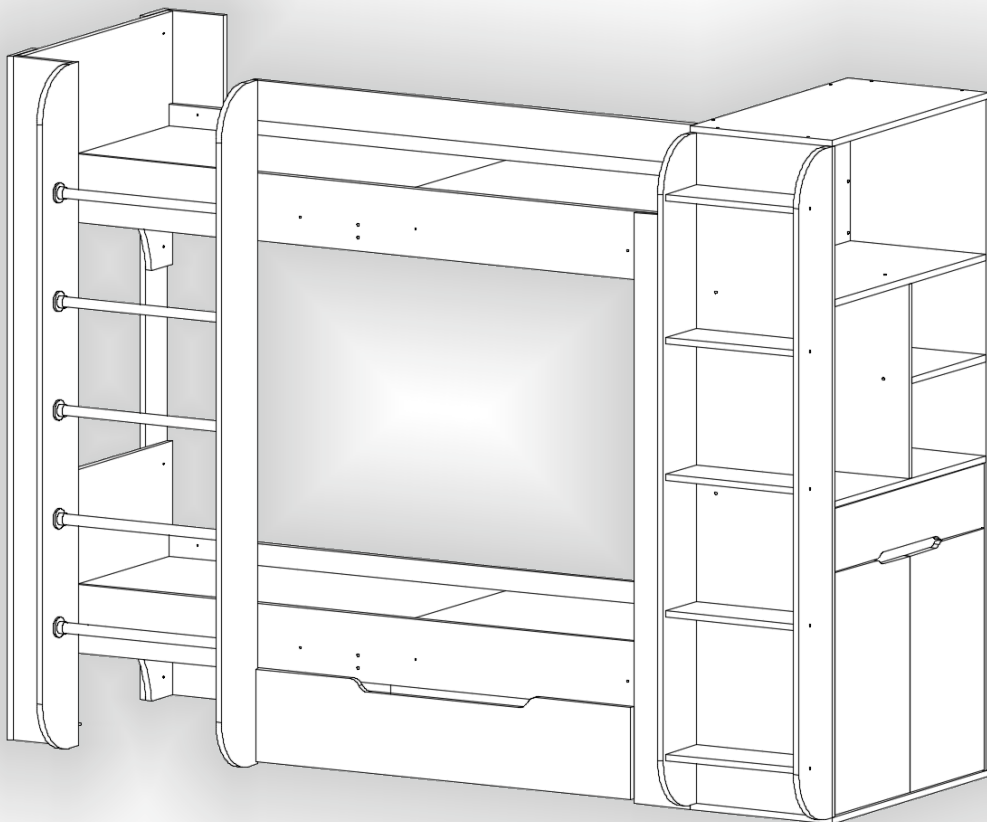

Зроблено в Україні ТМ «Pehotin»
Made in Ukraine by «Pehotin»

Ліжко дитяче «Дует-4»

Kids bed «Duet-4»

Д -2332, Ш-930, В-1700, мм.

L-2332, W-930, H-1700, mm.

pehotin@gmail.com
pehotin.com.ua

Інструкція збірки
Assembly instruction