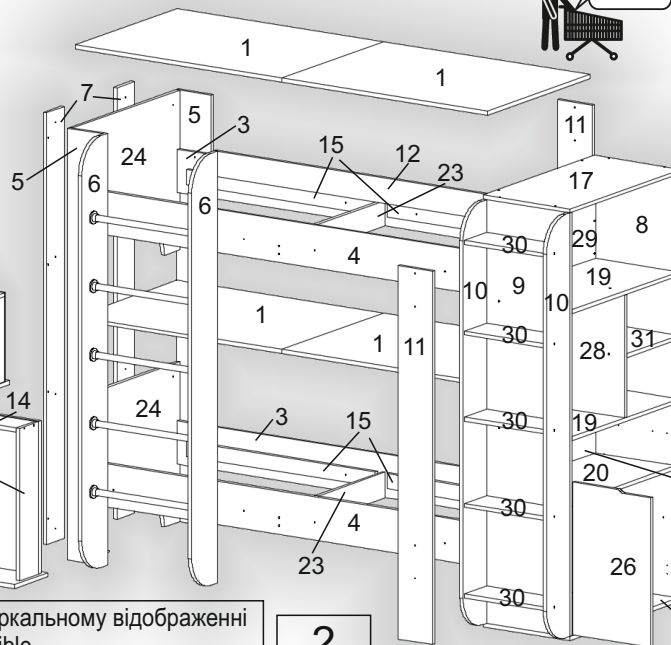

Зроблено в Україні ТМ «Pehotin»
Made in Ukraine by «Pehotin»

Ліжко дитяче «Дует-4»

Kids bed «Duet-4»

Д -2332, Ш-930, В-1700, мм.

L-2332, W-930, H-1700, mm.

pehotin@gmail.com
pehotin.com.ua

Інструкція збірки
Assembly instruction

1

«Дует-4»/«Duet-4»

№	довжина(мм) length(mm)	ширина(мм) width(mm)	кількість quantity
1.	947	695	4
2.	1025	600	1
3.	1900**	170	2
4.	1900**	170	2
5.	1700*	160*	2
6.	1700**	150**	2
7.	1700**	120*	2
8.	1668**	400	1
9.	1668**	400	1
10.	1668*	160**	2
11.	1470*	160*	2
12.	1250**	100*	1
13.	1061**	230**	1
14.	993*	132	1
15.	870*	60	8
16.	768	732	1
17.	764**	400**	1

№	довжина(мм) length(mm)	ширина(мм) width(mm)	кількість quantity
18.	764**	400**	1
19.	732**	400	2
20.	732*	366	1
21.	724**	158**	1
22.	710*	100	1
23.	700*	100	2
24.	630	732**	2
25.	601**	361**	1
26.	601**	361**	1
27.	600*	132*	2
28.	484**	400	1
29.	384	732	1
30.	368*	150	5
31.	358**	400	1
32.	334*	100	2
33.	708	355	1