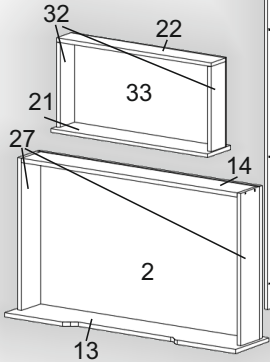

Зроблено в Україні ТМ «Pehotin»
Made in Ukraine by «Pehotin»

Ліжко дитяче «Дует-4»

Kids bed «Duet-4»

Д -2332, Ш-930, В-1700, мм.

L-2332, W-930, H-1700, mm.

pehotin@gmail.com
pehotin.com.ua

Інструкція збірки
Assembly instruction

1

«Дует-4»/«Duet-4»

№	довжина(мм) length(mm)	ширина(мм) width(mm)	кількість quantity
1.	947	695	4
2.	1025	600	1
3.	1900**	170	2
4.	1900**	170	2
5.	1700*	160*	2
6.	1700**	150**	2
7.	1700**	120*	2
8.	1668**	400	1
9.	1668**	400	1
10.	1668*	160**	2
11.	1470*	160*	2
12.	1250**	100*	1
13.	1061**	230**	1
14.	993*	132	1
15.	870*	60	8
16.	768	732	1
17.	764**	400**	1

№	довжина(мм) length(mm)	ширина(мм) width(mm)	кількість quantity
18.	764**	400**	1
19.	732**	400	2
20.	732*	366	1
21.	724**	158**	1
22.	710*	100	1
23.	700*	100	2
24.	630	732**	2
25.	601**	361**	1
26.	601**	361**	1
27.	600*	132*	2
28.	484**	400	1
29.	384	732	1
30.	368*	150	5
31.	358**	400	1
32.	334*	100	2
33.	708	355	1